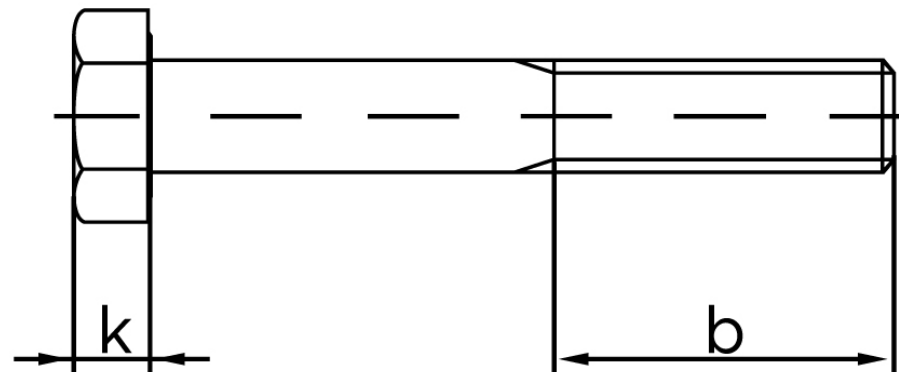

Stålbolt M/møtrik ISO 4016 Stål M8x90 Elfo

SKU: 040164100080090

GTIN:

Norm	ISO 4016
Dimensions	8
S_{ISO/DIN}	13
k	5,3
b¹	22
b²	28
Bemærkning	b¹ for l ≤ 125 mm b² for l ≤ 200 mm b³ for l > 200 mm
Mere info om ISO 4016	ISO 4016

Bemærk disse data er vejledende, og informationerne skal anses som vejledende, Bolte.dk stiller ingen garanti eller kan stilles til ansvar for overstående datatabel. Er du i tvivl så kontakt os på 75154999.

Vil du vide mere om dette produkt

Forespørg pris her