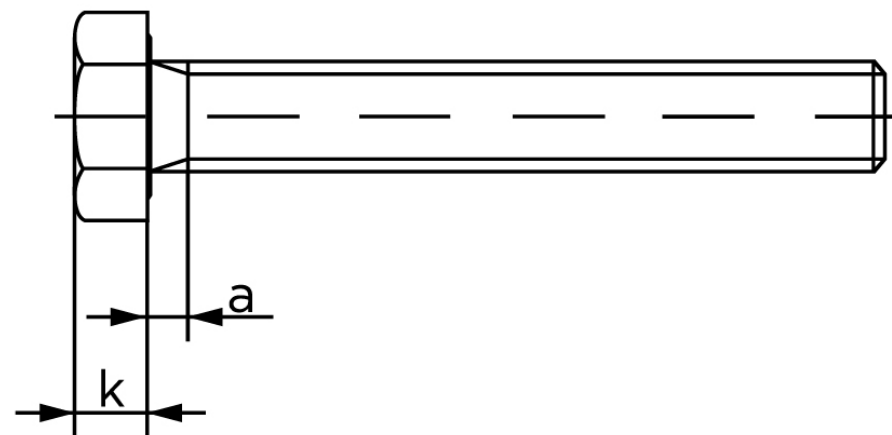

Sætskrue ISO 4017 Rustfri-Syrefast A4 Kl. 1 (BUMAX) M10x100 (50 Stk)

SKU: 040179420100100

GTIN:

Norm	ISO 4017
Dimensions	10
SISO/DIN	16/17
k	6,4
a ^{max.}	4,5
Mere info om ISO 4017	ISO 4017

Bemærk disse data er vejledende, og informationerne skal anses som vejledende, Bolte.dk stiller ingen garanti eller kan stilles til ansvar for overstående datatabel. Er du i tvivl så kontakt os på 75154999.