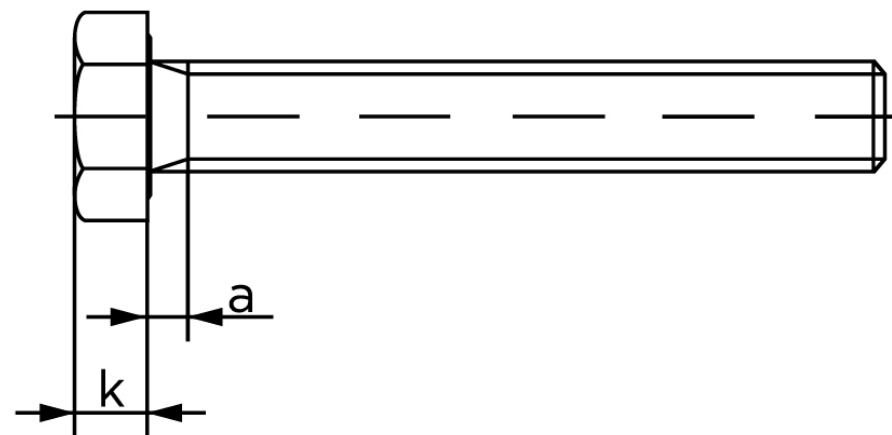

Sætskrue ISO 4017 Ubehandlet Stål Kl. 8.8 M (50 Stk)

SKU: 040178000100120

GTIN:

Norm	ISO 4017
Dimensions	10
SISO/DIN	16/17
k	6,4
a ^{max.}	4,5
Mere info om ISO 4017	ISO 4017

Bemærk disse data er vejledende, og informationerne skal anses som vejledende, Bolte.dk stiller ingen garanti eller kan stilles til ansvar for overstående datatabel. Er du i tvivl så kontakt os på 75154999.