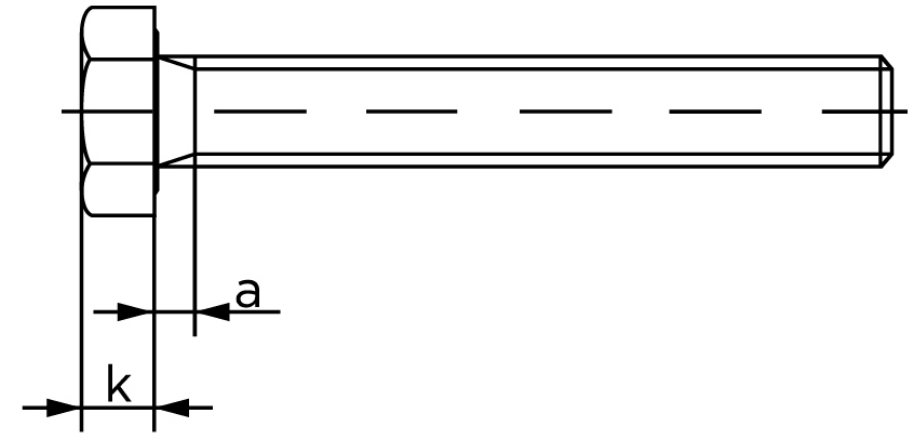

Sætskrue ISO 4017 Ubehandlet Stål Kl. 8.8 M (50 Stk)

SKU: 040178000100140

GTIN:

Norm	ISO 4017
Dimensions	10
SISO/DIN	16/17
k	6,4
a ^{max.}	4,5
Mere info om ISO 4017	ISO 4017

Bemærk disse data er vejledende, og informationerne skal anses som vejledende, Bolte.dk stiller ingen garanti eller kan stilles til ansvar for overstående datatabel. Er du i tvivl så kontakt os på 75154999.