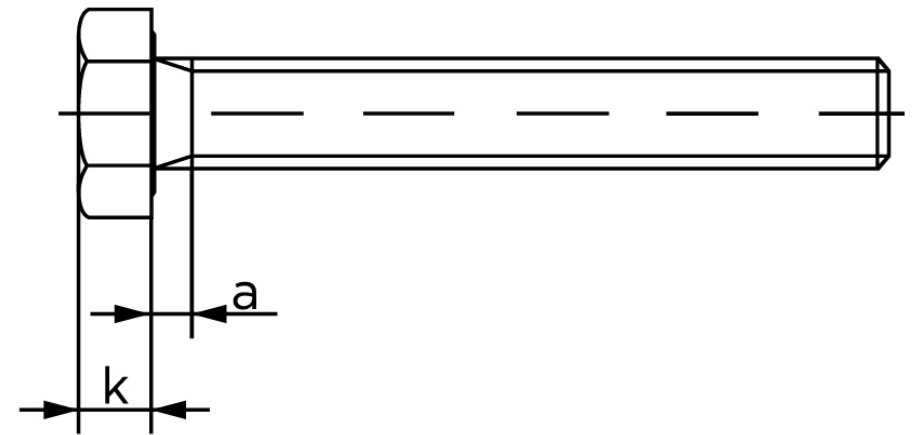

Sætskrue ISO 4017 Ubehandlet Stål Kl. 8.8 M (50 Stk)

SKU: 040178000100150

GTIN:

Norm	ISO 4017
Dimensions	10
SISO/DIN	16/17
k	6,4
a ^{max.}	4,5
Mere info om ISO 4017	ISO 4017

Bemærk disse data er vejledende, og informationerne skal anses som vejledende, Bolte.dk stiller ingen garanti eller kan stilles til ansvar for overstående datatabel. Er du i tvivl så kontakt os på 75154999.