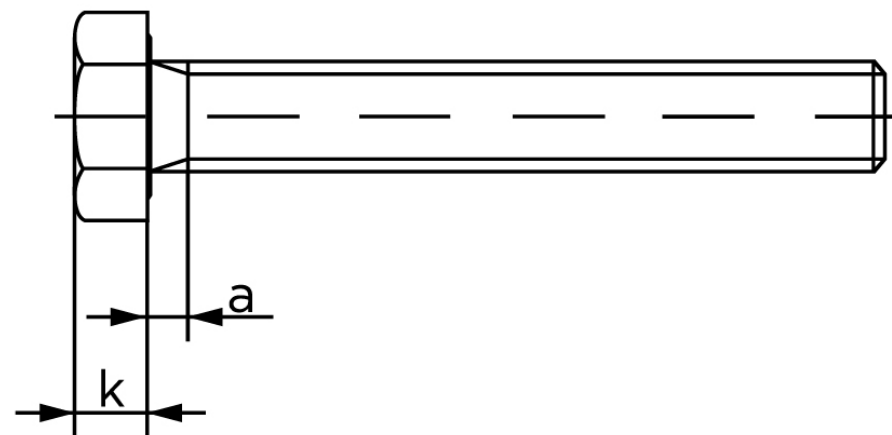

## Sætskrue ISO 4017 Ubehandlet Stål Kl. 8.8 M (200 Stk)

SKU: 040178000100016

GTIN:

Norm	ISO 4017
Dimensions	10
SISO/DIN	16/17
k	6,4
a <sup>max.</sup>	4,5
Mere info om ISO 4017	<b>ISO 4017</b>

Bemærk disse data er vejledende, og informationerne skal anses som vejledende, Bolte.dk stiller ingen garanti eller kan stilles til ansvar for overstående datatabel. Er du i tvivl så kontakt os på 75154999.