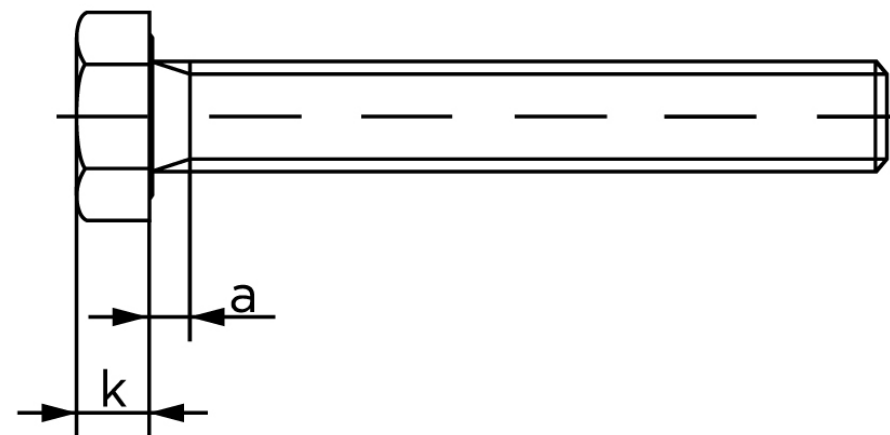

Sætskrue ISO 4017 Zinkflake Behandlet (f1Z) Stål Kl. 10.9 M10x20 (200 Stk)

SKU: 040173540100020

GTIN:

Norm	ISO 4017
Dimensions	10
SISO/DIN	16/17
k	6,4
a ^{max.}	4,5
Mere info om ISO 4017	ISO 4017

Bemærk disse data er vejledende, og informationerne skal anses som vejledende, Bolte.dk stiller ingen garanti eller kan stilles til ansvar for overstående datatabel. Er du i tvivl så kontakt os på 75154999.