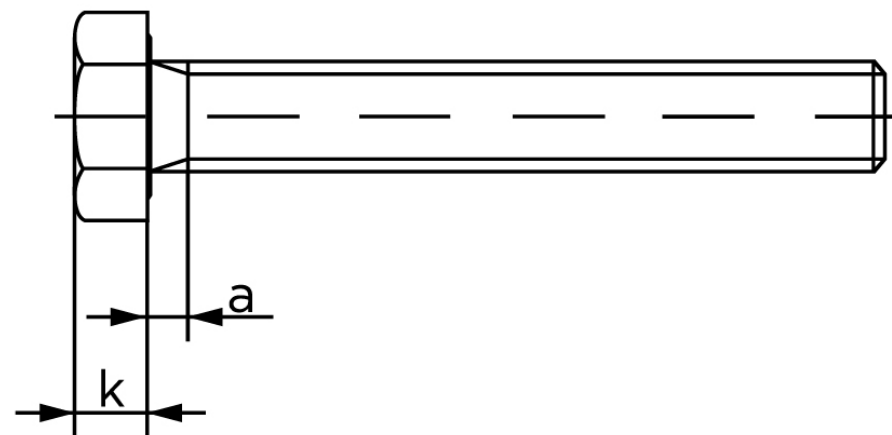

Sætskrue ISO 4017 Ubehandlet Stål Kl. 8.8 M (200 Stk)

SKU: 040178000100020

GTIN:

Norm	ISO 4017
Dimensions	10
SISO/DIN	16/17
k	6,4
a ^{max.}	4,5
Mere info om ISO 4017	ISO 4017

Bemærk disse data er vejledende, og informationerne skal anses som vejledende, Bolte.dk stiller ingen garanti eller kan stilles til ansvar for overstående datatabel. Er du i tvivl så kontakt os på 75154999.