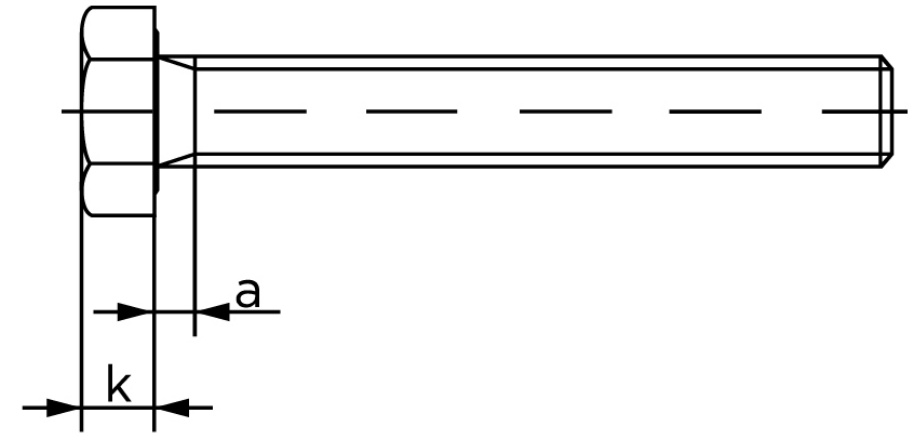

Sætskrue ISO 4017 Ubehandlet Stål Kl. 8.8 M (200 Stk)

SKU: 040178000100025

GTIN:

Norm	ISO 4017
Dimensions	10
S _{ISO/DIN}	16/17
k	6,4
a ^{max.}	4,5
Mere info om ISO 4017	ISO 4017

Bemærk disse data er vejledende, og informationerne skal anses som vejledende, Bolte.dk stiller ingen garanti eller kan stilles til ansvar for overstående datatabel. Er du i tvivl så kontakt os på 75154999.