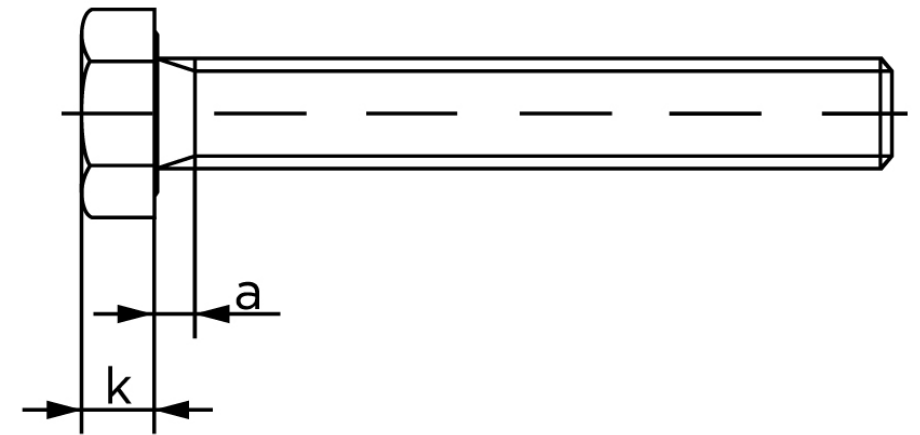

Sætskrue ISO 4017 Rustfri-Syrefast A4-(70°) (100 Stk)

SKU: 040179400100030

GTIN:

Norm	ISO 4017
Dimensions	10
S _{ISO/DIN}	16/17
k	6,4
a ^{max.}	4,5
Mere info om ISO 4017	ISO 4017

Bemærk disse data er vejledende, og informationerne skal anses som vejledende, Bolte.dk stiller ingen garanti eller kan stilles til ansvar for overstående datatabel. Er du i tvivl så kontakt os på 75154999.