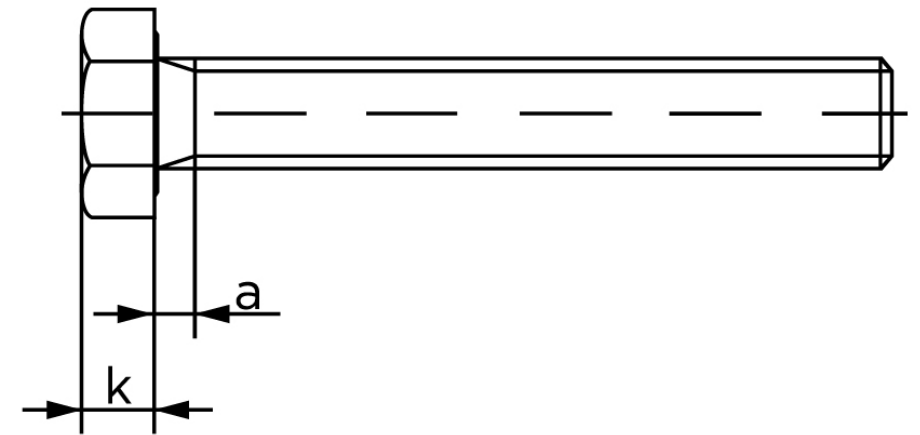

Sætskrue ISO 4017 Rustfri-Syrefast A4-80 M (100 Stk)

SKU: 040179480100030

GTIN:

Norm	ISO 4017
Dimensions	10
S_{ISO/DIN}	16/17
k	6,4
a^{max.}	4,5
Mere info om ISO 4017	ISO 4017

Bemærk disse data er vejledende, og informationerne skal anses som vejledende, Bolte.dk stiller ingen garanti eller kan stilles til ansvar for overstående datatabel. Er du i tvivl så kontakt os på 75154999.

Vil du vide mere om dette produkt
Forespørg pris her