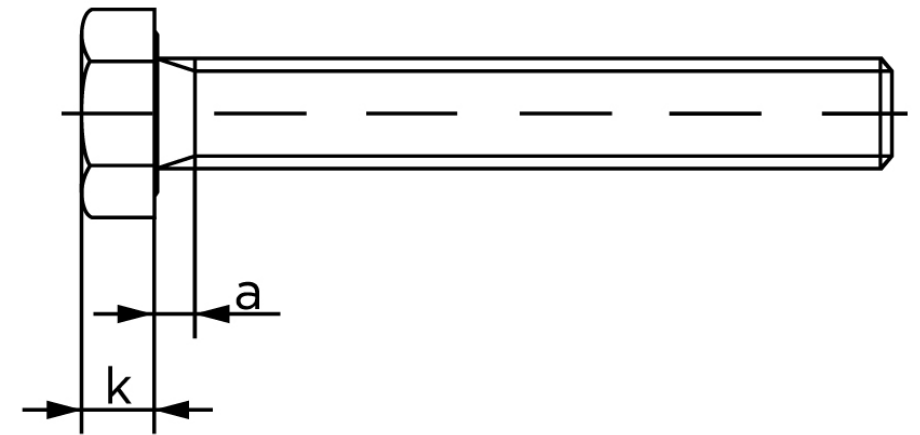

**SB Sætskrue (CE) ISO 4017 Elforzinket Stål
ISO-4032 Møtrik iht EN 15048 M10x35 (100)**

SKU: 040178130100035

GTIN:

Norm	ISO 4017
Dimensions	10
S_{ISO/DIN}	16/17
k	6,4
a^{max.}	4,5
Mere info om ISO 4017	ISO 4017

Bemærk disse data er vejledende, og informationerne skal anses som vejledende, Bolte.dk stiller ingen garanti eller kan stilles til ansvar for overstående datatabel. Er du i tvivl så kontakt os på 75154999.

Vil du vide mere om dette produkt
Forespørg pris her