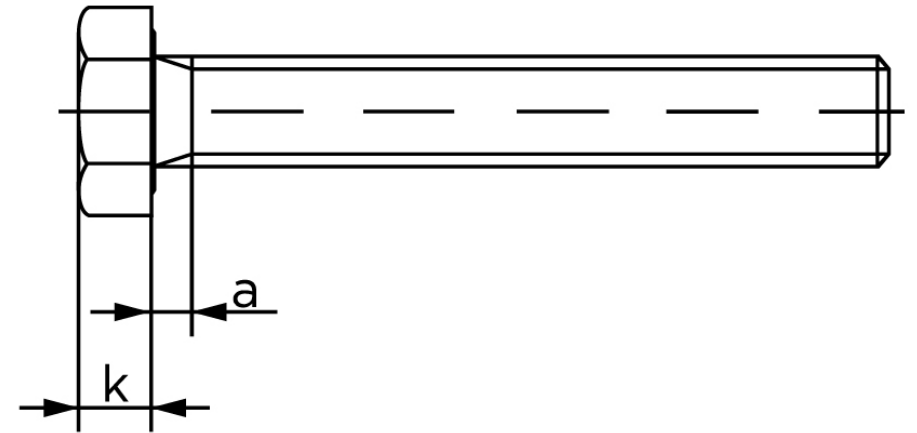

SB Sætskrue (CE) ISO 4017 Varmforzinket S Inkl. ISO-4032 Møtrik iht EN 15048 M10x40

SKU: 040178270100040

GTIN:

Norm	ISO 4017
Dimensions	10
S_{ISO/DIN}	16/17
k	6,4
a^{max.}	4,5
Mere info om ISO 4017	ISO 4017

Bemærk disse data er vejledende, og informationerne skal anses som vejledende, Bolte.dk stiller ingen garanti eller kan stilles til ansvar for overstående datatabel. Er du i tvivl så kontakt os på 75154999.

Vil du vide mere om dette produkt
Forespørg pris her