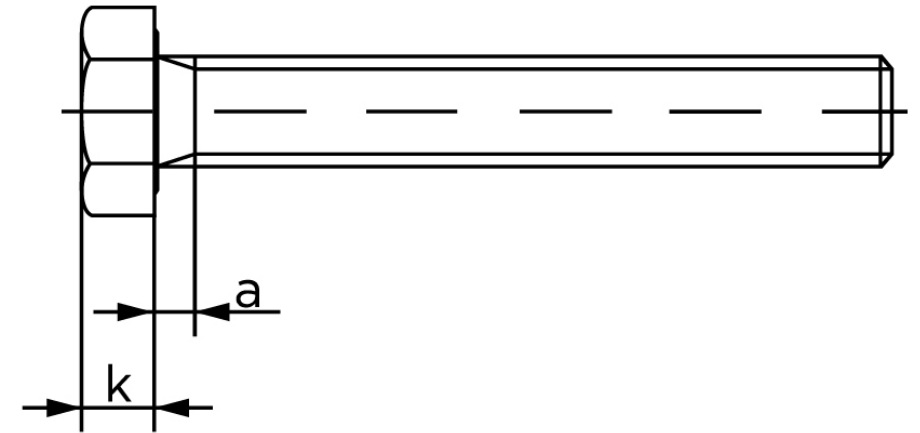

Sætskrue ISO 4017 Rustfri-Syrefast A4 Kl. 1 (BUMAX) M10x40 (50 Stk)

SKU: 040179420100040

GTIN:

Norm	ISO 4017
Dimensions	10
SISO/DIN	16/17
k	6,4
a ^{max.}	4,5
Mere info om ISO 4017	ISO 4017

Bemærk disse data er vejledende, og informationerne skal anses som vejledende, Bolte.dk stiller ingen garanti eller kan stilles til ansvar for overstående datatabel. Er du i tvivl så kontakt os på 75154999.