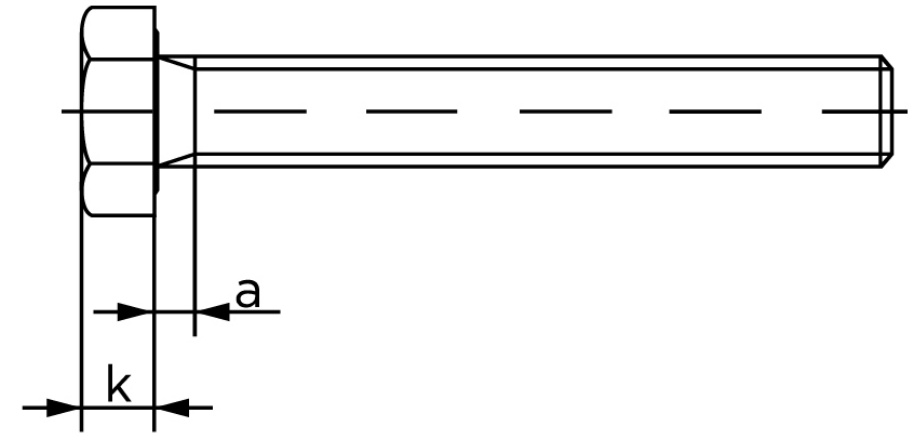

Sætskrue ISO 4017 Rustfri-Syrefast A4-80 M (100 Stk)

SKU: 040179480100040

GTIN:

Norm	ISO 4017
Dimensions	10
S _{ISO/DIN}	16/17
k	6,4
a ^{max.}	4,5
Mere info om ISO 4017	ISO 4017

Bemærk disse data er vejledende, og informationerne skal anses som vejledende, Bolte.dk stiller ingen garanti eller kan stilles til ansvar for overstående datatabel. Er du i tvivl så kontakt os på 75154999.