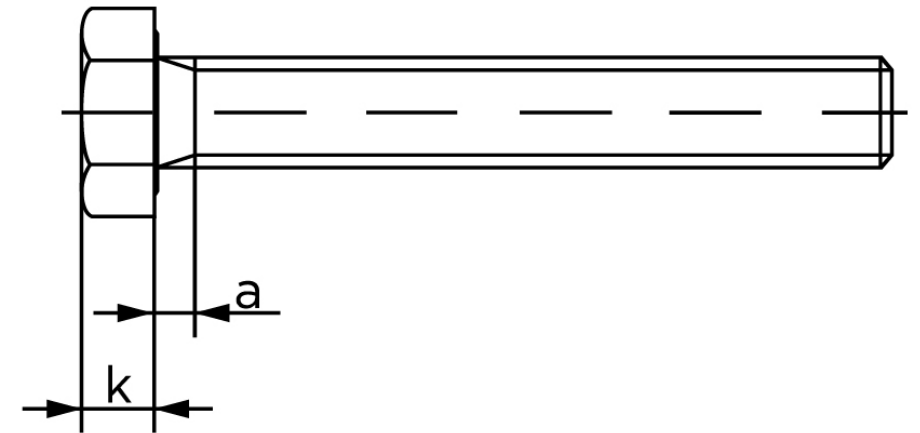

Sætskrue ISO 4017 Rustfri A2-(70*) M10x55

SKU: 040179200100055

GTIN:

Norm	ISO 4017
Dimensions	10
S _{ISO/DIN}	16/17
k	6,4
a ^{max.}	4,5
Mere info om ISO 4017	ISO 4017

Bemærk disse data er vejledende, og informationerne skal anses som vejledende, Bolte.dk stiller ingen garanti eller kan stilles til ansvar for overstående datatabel. Er du i tvivl så kontakt os på 75154999.