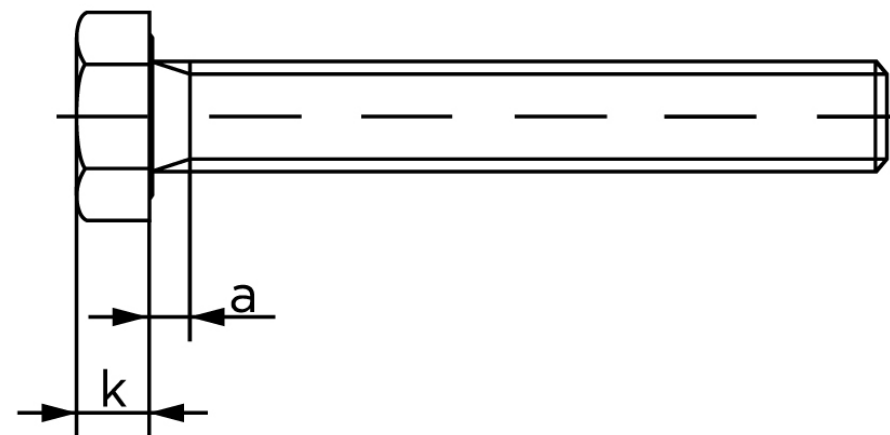

**SB Sætskrue (CE) ISO 4017 Elforzinket Stål
ISO-4032 Møtrik iht EN 15048 M10x70 (100)**

SKU: 040178130100070

GTIN:

Norm	ISO 4017
Dimensions	10
S_{ISO/DIN}	16/17
k	6,4
a^{max.}	4,5
Mere info om ISO 4017	ISO 4017

Bemærk disse data er vejledende, og informationerne skal anses som vejledende, Bolte.dk stiller ingen garanti eller kan stilles til ansvar for overstående datatabel. Er du i tvivl så kontakt os på 75154999.

Vil du vide mere om dette produkt

Forespørg pris her