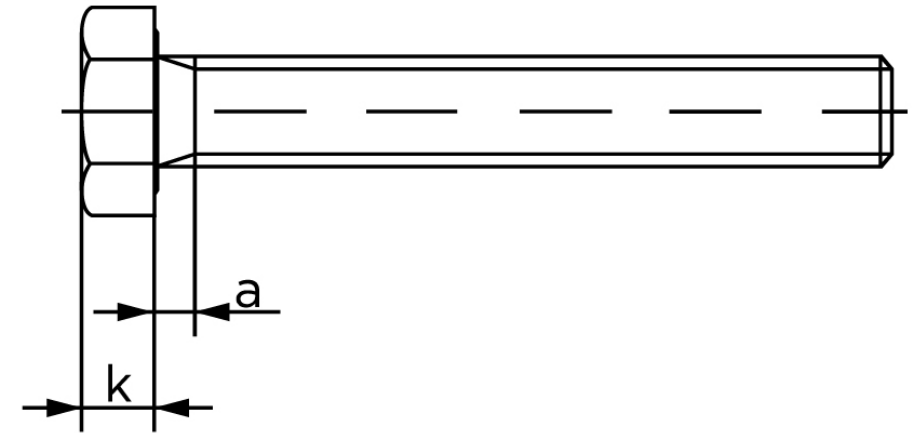

**SB Sætskrue (CE) ISO 4017 Elforzinket Stål
ISO-4032 Møtrik iht EN 15048 M10x80 (100)**

SKU: 040178130100080

GTIN:

Norm	ISO 4017
Dimensions	10
S_{ISO}/DIN	16/17
k	6,4
a^{max.}	4,5
Mere info om ISO 4017	ISO 4017

Bemærk disse data er vejledende, og informationerne skal anses som vejledende, Bolte.dk stiller ingen garanti eller kan stilles til ansvar for overstående datatabel. Er du i tvivl så kontakt os på 75154999.

Vil du vide mere om dette produkt
Forespørg pris her