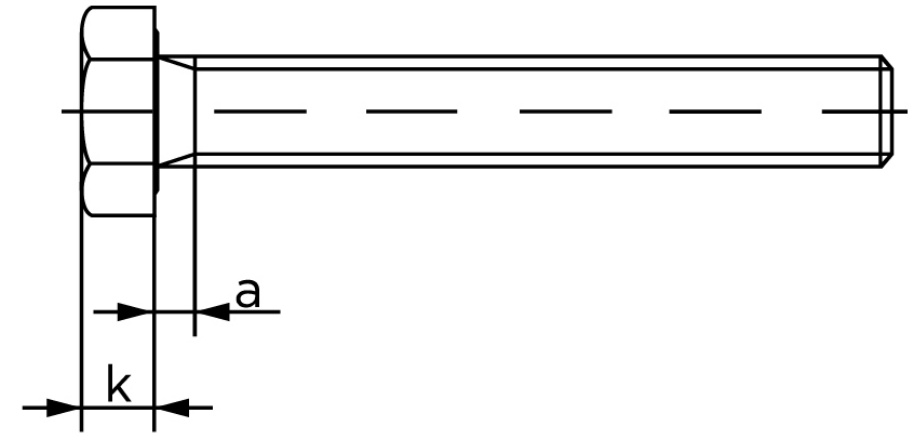

Sætskrue ISO 4017 Ubehandlet Stål Kl. 8.8 M (50 Stk)

SKU: 040178000120150

GTIN:

Norm	ISO 4017
Dimensions	12
S _{ISO/DIN}	18/19
k	7,5
a ^{max.}	5,25
Mere info om ISO 4017	ISO 4017

Bemærk disse data er vejledende, og informationerne skal anses som vejledende, Bolte.dk stiller ingen garanti eller kan stilles til ansvar for overstående datatabel. Er du i tvivl så kontakt os på 75154999.