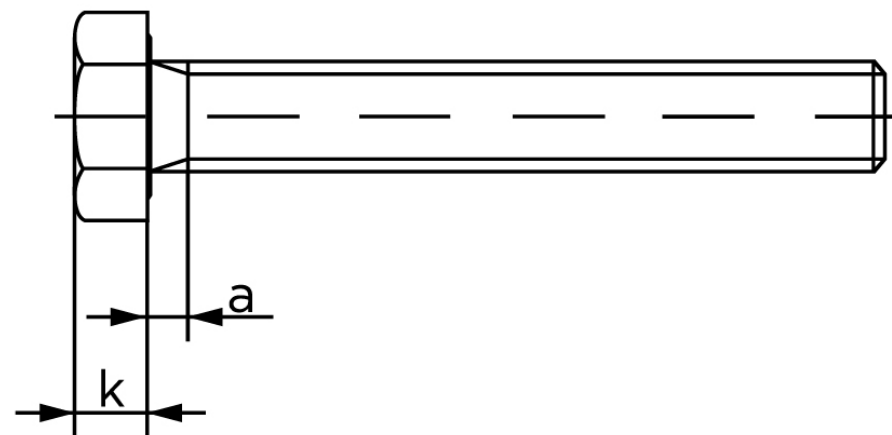

## Sætskrue ISO 4017 Ubehandlet Stål Kl. 10.9 (100 Stk)

SKU: 040171000120025

GTIN:

Norm	ISO 4017
Dimensions	12
SISO/DIN	18/19
k	7,5
a <sup>max.</sup>	5,25
Mere info om ISO 4017	<b>ISO 4017</b>

Bemærk disse data er vejledende, og informationerne skal anses som vejledende, Bolte.dk stiller ingen garanti eller kan stilles til ansvar for overstående datatabel. Er du i tvivl så kontakt os på 75154999.