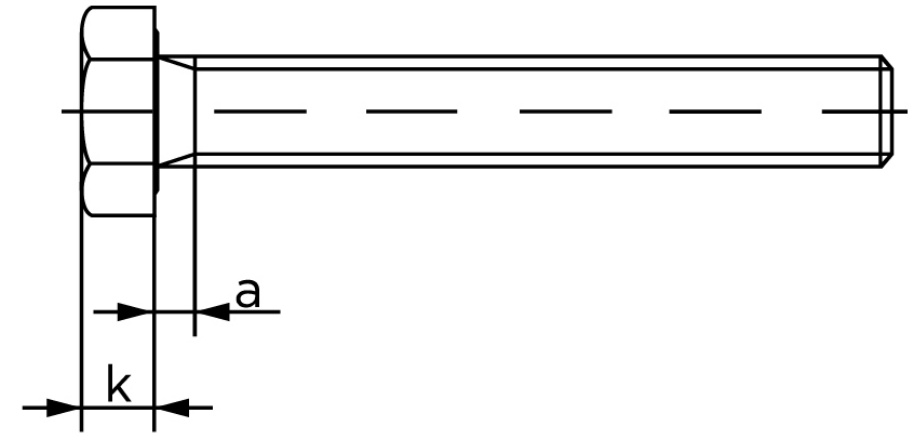

Sætskrue ISO 4017 Ubehandlet Stål Kl. 5.6 (M12x25 (100 Stk)

SKU: 040175040120025

GTIN:

Norm	ISO 4017
Dimensions	12
SISO/DIN	18/19
k	7,5
a ^{max.}	5,25
Mere info om ISO 4017	ISO 4017

Bemærk disse data er vejledende, og informationerne skal anses som vejledende, Bolte.dk stiller ingen garanti eller kan stilles til ansvar for overstående datatabel. Er du i tvivl så kontakt os på 75154999.