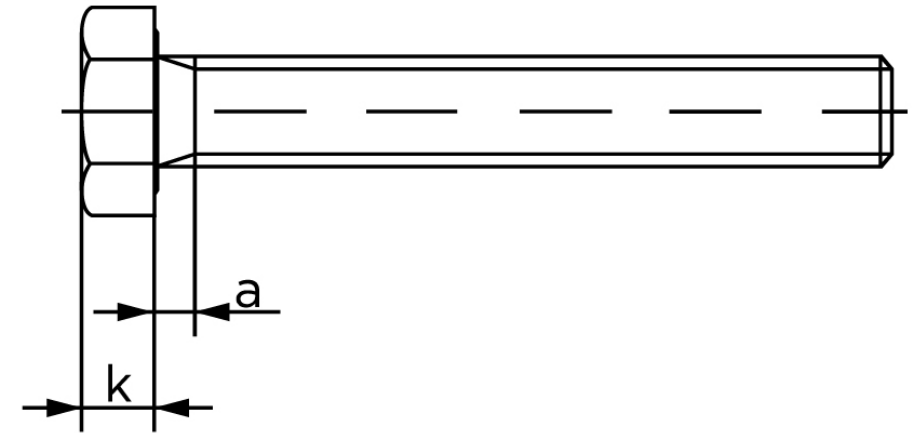

SB Sætskrue (CE) ISO 4017 Varmforzinket S
Inkl. ISO-4032 Møtrik iht EN 15048 M12x25

SKU: 040178270120025

GTIN:

Norm	ISO 4017
Dimensions	12
S_{ISO/DIN}	18/19
k	7,5
a^{max.}	5,25
Mere info om ISO 4017	ISO 4017

Bemærk disse data er vejledende, og informationerne skal anses som vejledende, Bolte.dk stiller ingen garanti eller kan stilles til ansvar for overstående datatabel. Er du i tvivl så kontakt os på 75154999.

Vil du vide mere om dette produkt
Forespørg pris her