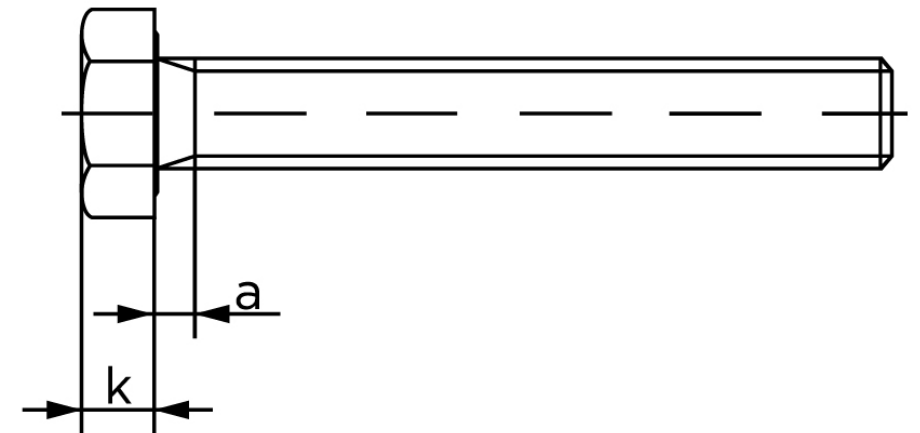

Sætskrue ISO 4017 Varmforzinket Stål Kl. 5 Inkl. ISO-4032 5-2 Møtrik M12x35 (100 Stk)

SKU: 040175240120035

GTIN:

Norm	ISO 4017
Dimensions	12
S_{ISO/DIN}	18/19
k	7,5
a^{max.}	5,25
Mere info om ISO 4017	ISO 4017

Bemærk disse data er vejledende, og informationerne skal anses som vejledende, Bolte.dk stiller ingen garanti eller kan stilles til ansvar for overstående datatabel. Er du i tvivl så kontakt os på 75154999.

Vil du vide mere om dette produkt
Forespørg pris her