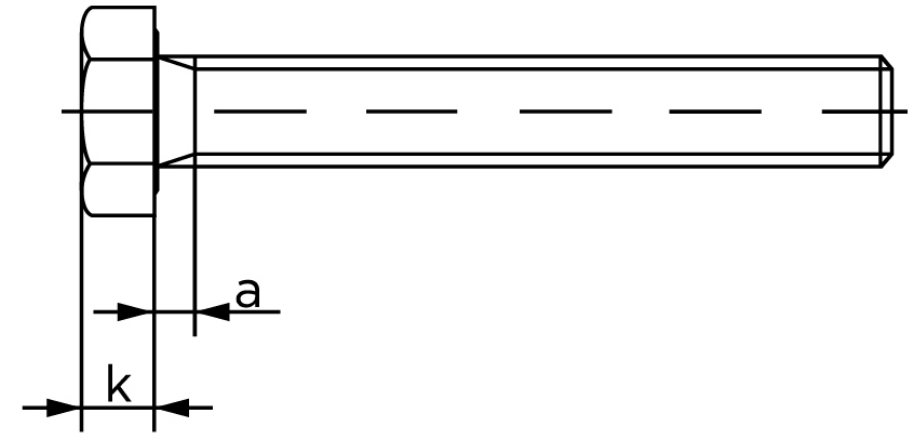

Sætskrue ISO 4017 Ubehandlet Stål Kl. 8.8 M (100 Stk)

SKU: 040178000120045

GTIN:

Norm	ISO 4017
Dimensions	12
S_{ISO/DIN}	18/19
k	7,5
a^{max.}	5,25
Mere info om ISO 4017	ISO 4017

Bemærk disse data er vejledende, og informationerne skal anses som vejledende, Bolte.dk stiller ingen garanti eller kan stilles til ansvar for overstående datatabel. Er du i tvivl så kontakt os på 75154999.

Vil du vide mere om dette produkt
Forespørg pris her