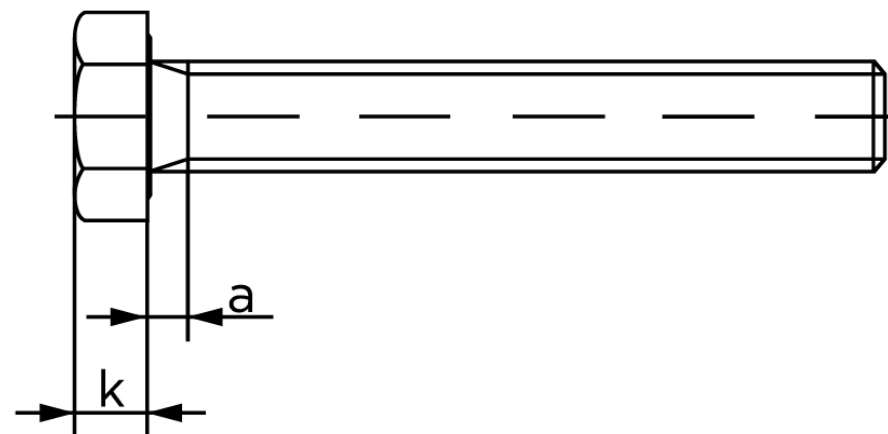

## Sætskrue ISO 4017 Rustfri A5 (1.4571) M12

SKU: 040179500120045

GTIN:

Norm	ISO 4017
Dimensions	12
S <sub>ISO/DIN</sub>	18/19
k	7,5
a <sup>max.</sup>	5,25
Mere info om ISO 4017	<b>ISO 4017</b>

Bemærk disse data er vejledende, og informationerne skal anses som vejledende, Bolte.dk stiller ingen garanti eller kan stilles til ansvar for overstående datatabel. Er du i tvivl så kontakt os på 75154999.