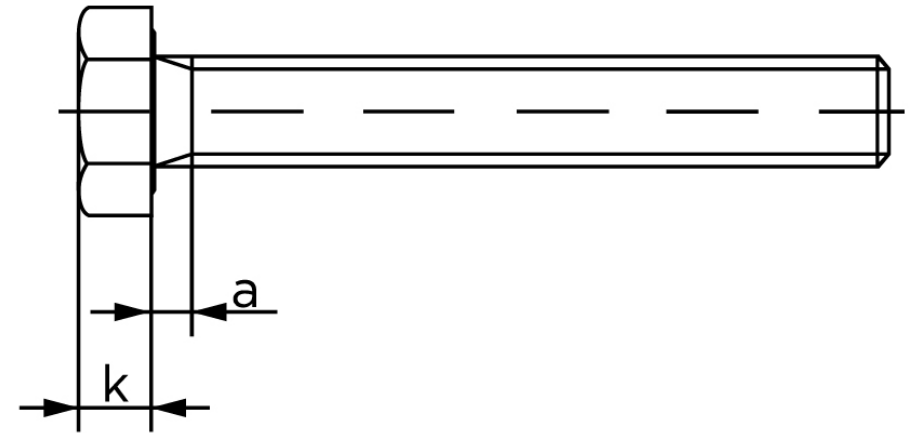

## Sætskrue ISO 4017 Elforzinket Stål Kl. 8.8 M Stk)

SKU: 040178100120050

GTIN:

Norm	ISO 4017
Dimensions	12
SISO/DIN	18/19
k	7,5
a <sup>max.</sup>	5,25
Mere info om ISO 4017	<b>ISO 4017</b>

Bemærk disse data er vejledende, og informationerne skal anses som vejledende, Bolte.dk stiller ingen garanti eller kan stilles til ansvar for overstående datatabel. Er du i tvivl så kontakt os på 75154999.