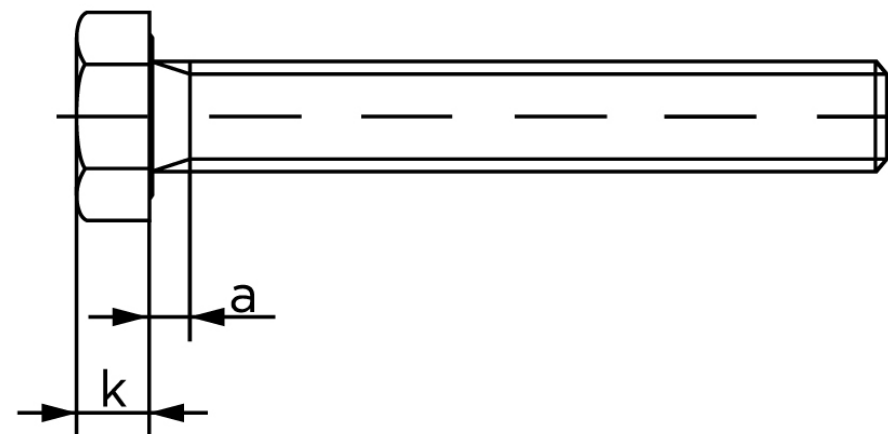

## Sætskrue ISO 4017 Rustfri A2-(70\*) M12x50

SKU: 040179200120050

GTIN:

Norm	ISO 4017
Dimensions	12
S <sub>ISO/DIN</sub>	18/19
k	7,5
a <sup>max.</sup>	5,25
Mere info om ISO 4017	<b>ISO 4017</b>

Bemærk disse data er vejledende, og informationerne skal anses som vejledende, Bolte.dk stiller ingen garanti eller kan stilles til ansvar for overstående datatabel. Er du i tvivl så kontakt os på 75154999.