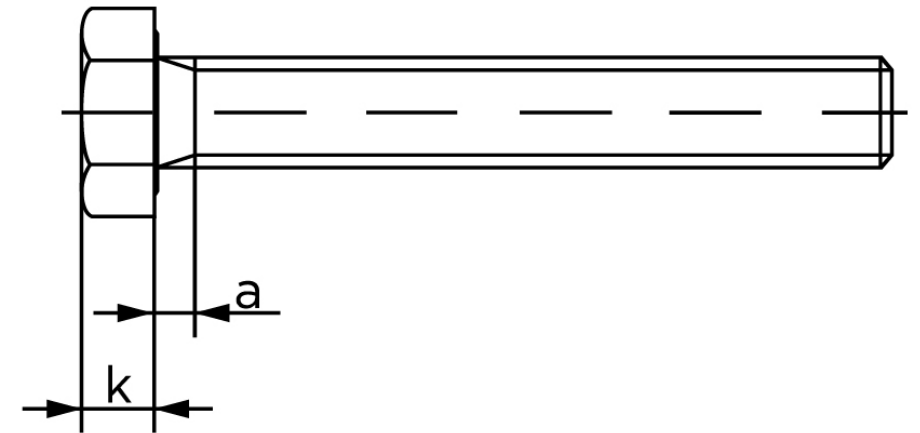

Sætskrue ISO 4017 Rustfri A5 (1.4571) M12

SKU: 040179500120050

GTIN:

Norm	ISO 4017
Dimensions	12
S _{ISO/DIN}	18/19
k	7,5
a ^{max.}	5,25
Mere info om ISO 4017	ISO 4017

Bemærk disse data er vejledende, og informationerne skal anses som vejledende, Bolte.dk stiller ingen garanti eller kan stilles til ansvar for overstående datatabel. Er du i tvivl så kontakt os på 75154999.