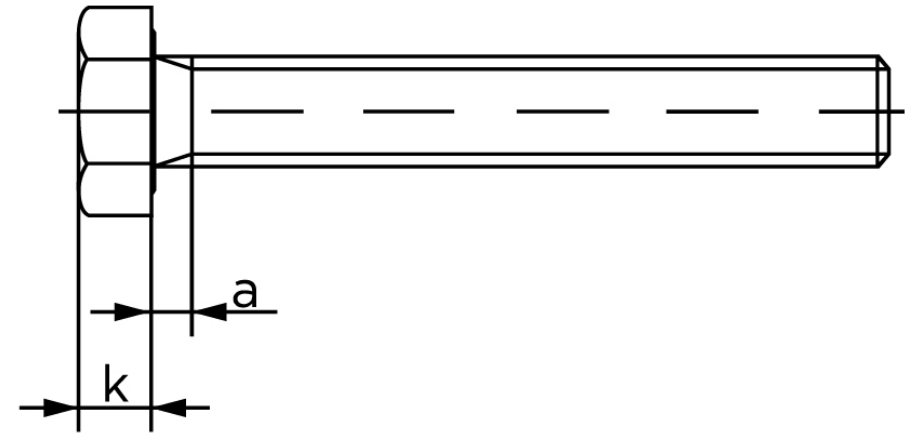

SB Sætskrue (CE) ISO 4017 Varmforzinket S
Inkl. ISO-4032 Møtrik iht EN 15048 M12x55

SKU: 040178270120055

GTIN:

Norm	ISO 4017
Dimensions	12
S_{ISO/DIN}	18/19
k	7,5
a^{max.}	5,25
Mere info om ISO 4017	ISO 4017

Bemærk disse data er vejledende, og informationerne skal anses som vejledende, Bolte.dk stiller ingen garanti eller kan stilles til ansvar for overstående datatabel. Er du i tvivl så kontakt os på 75154999.

Vil du vide mere om dette produkt
Forespørg pris her