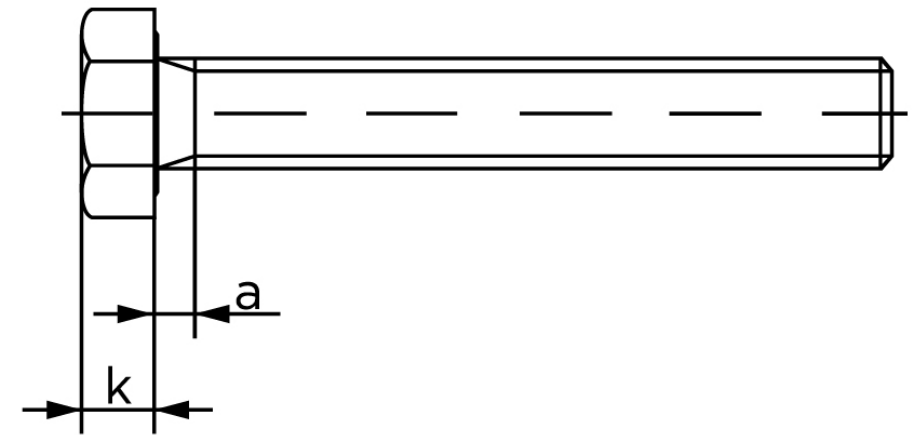

Sætskrue ISO 4017 Ubehandlet Stål Kl. 10.9 (50 Stk)

SKU: 040171000120070

GTIN:

Norm	ISO 4017
Dimensions	12
S _{ISO/DIN}	18/19
k	7,5
a ^{max.}	5,25
Mere info om ISO 4017	ISO 4017

Bemærk disse data er vejledende, og informationerne skal anses som vejledende, Bolte.dk stiller ingen garanti eller kan stilles til ansvar for overstående datatabel. Er du i tvivl så kontakt os på 75154999.