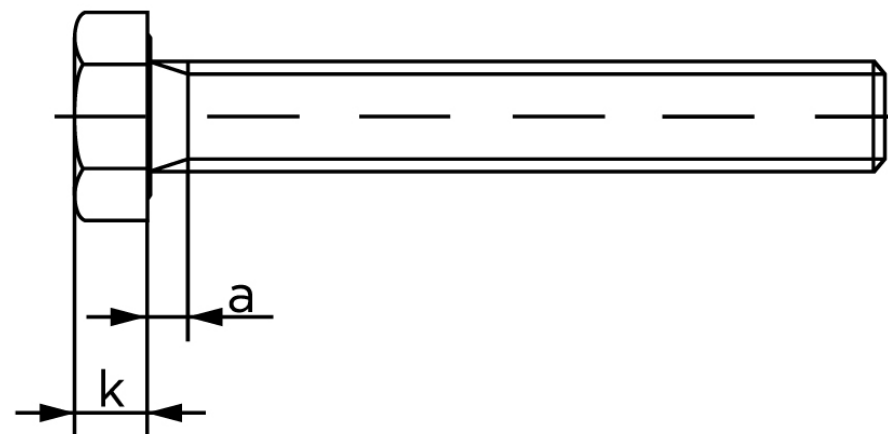

## Sætskrue ISO 4017 Rustfri A2-(70\*) M12x70

SKU: 040179200120070

GTIN:

Norm	ISO 4017
Dimensions	12
S <sub>ISO/DIN</sub>	18/19
k	7,5
a <sup>max.</sup>	5,25
Mere info om ISO 4017	<b>ISO 4017</b>

Bemærk disse data er vejledende, og informationerne skal anses som vejledende, Bolte.dk stiller ingen garanti eller kan stilles til ansvar for overstående datatabel. Er du i tvivl så kontakt os på 75154999.