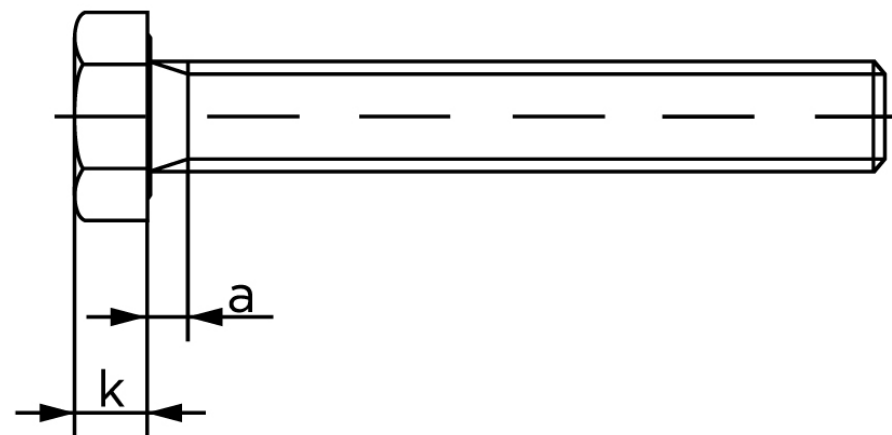

Sætskrue ISO 4017 Rustfri-Syrefast A4 Kl. 8 M12x80 (25 Stk)

SKU: 040179410120080

GTIN:

Norm	ISO 4017
Dimensions	12
S_{ISO/DIN}	18/19
k	7,5
a^{max.}	5,25
Mere info om ISO 4017	ISO 4017

Bemærk disse data er vejledende, og informationerne skal anses som vejledende, Bolte.dk stiller ingen garanti eller kan stilles til ansvar for overstående datatabel. Er du i tvivl så kontakt os på 75154999.

Vil du vide mere om dette produkt
Forespørg pris her