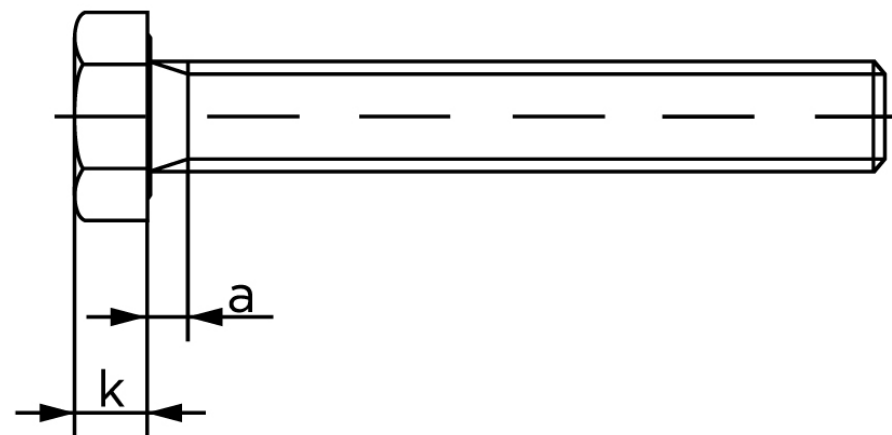

## Sætskrue ISO 4017 Ubehandlet Stål Kl. 8.8 M Stk)

SKU: 040178000120085

GTIN:

Norm	ISO 4017
Dimensions	12
SISO/DIN	18/19
k	7,5
a <sup>max.</sup>	5,25
Mere info om ISO 4017	<b>ISO 4017</b>

Bemærk disse data er vejledende, og informationerne skal anses som vejledende, Bolte.dk stiller ingen garanti eller kan stilles til ansvar for overstående datatabel. Er du i tvivl så kontakt os på 75154999.