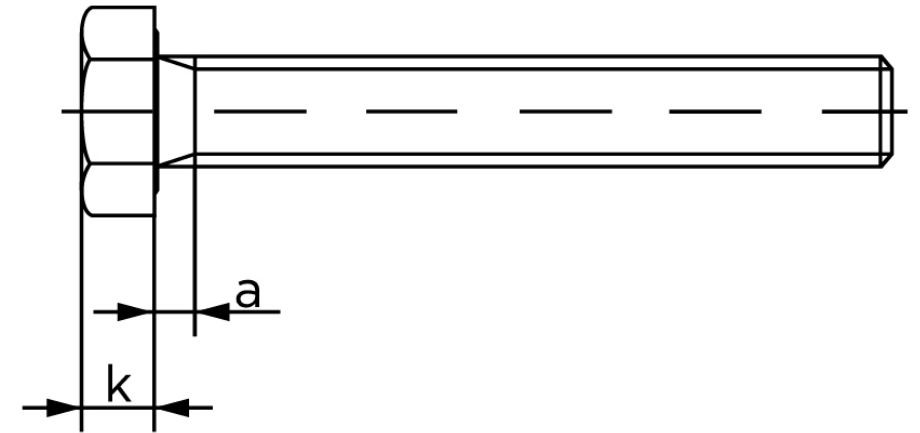

## Sætskrue ISO 4017 Rustfri-Syrefast A4-80 M Stk)

SKU: 040179480140055

GTIN:

Norm	ISO 4017
Dimensions	14
SISO/DIN	21/22
k	8,8
a <sup>max.</sup>	6
Mere info om ISO 4017	<b>ISO 4017</b>

Bemærk disse data er vejledende, og informationerne skal anses som vejledende, Bolte.dk stiller ingen garanti eller kan stilles til ansvar for overstående datatabel. Er du i tvivl så kontakt os på 75154999.