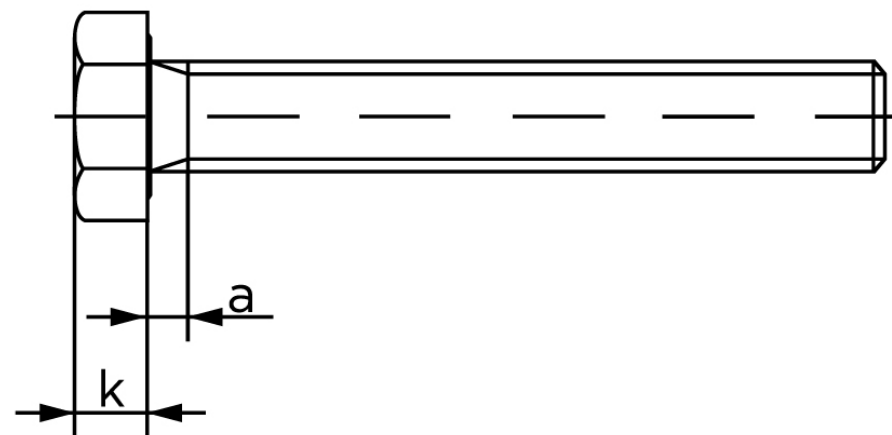

Sætskrue ISO 4017 Elforzinket Stål Kl. 5.6 (A) M16x100 (25 Stk)

SKU: 040175140160100

GTIN:

Norm	ISO 4017
Dimensions	16
SISO/DIN	24
k	10
a ^{max.}	6
Mere info om ISO 4017	ISO 4017

Bemærk disse data er vejledende, og informationerne skal anses som vejledende, Bolte.dk stiller ingen garanti eller kan stilles til ansvar for overstående datatabel. Er du i tvivl så kontakt os på 75154999.