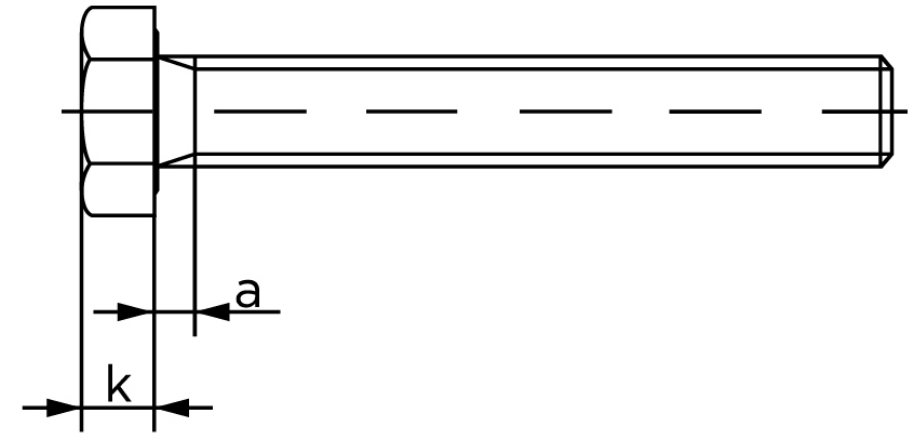

Sætskrue ISO 4017 Ubehandlet Stål Kl. 8.8 M (25 Stk)

SKU: 040178000160110

GTIN:

Norm	ISO 4017
Dimensions	16
SISO/DIN	24
k	10
a ^{max.}	6
Mere info om ISO 4017	ISO 4017

Bemærk disse data er vejledende, og informationerne skal anses som vejledende, Bolte.dk stiller ingen garanti eller kan stilles til ansvar for overstående datatabel. Er du i tvivl så kontakt os på 75154999.