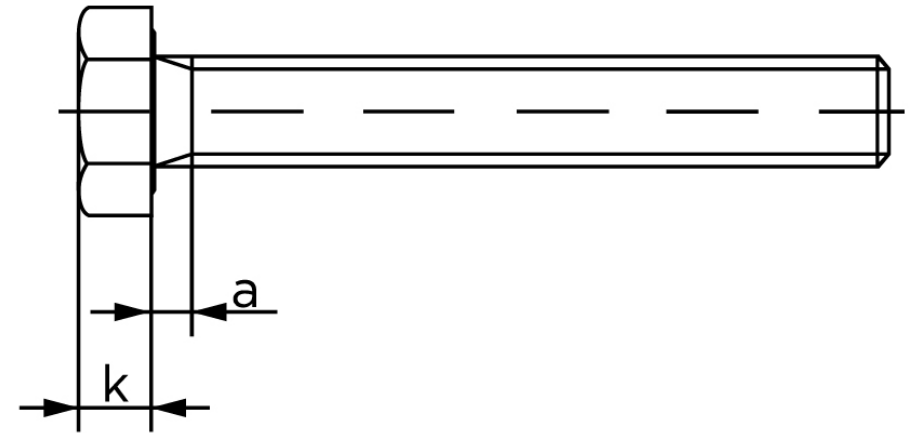

## Sætskrue ISO 4017 Ubehandlet Stål Kl. 8.8 M (25 Stk)

SKU: 040178000160130

GTIN:

Norm	ISO 4017
Dimensions	16
SISO/DIN	24
k	10
a <sup>max.</sup>	6
Mere info om ISO 4017	<b>ISO 4017</b>

Bemærk disse data er vejledende, og informationerne skal anses som vejledende, Bolte.dk stiller ingen garanti eller kan stilles til ansvar for overstående datatabel. Er du i tvivl så kontakt os på 75154999.