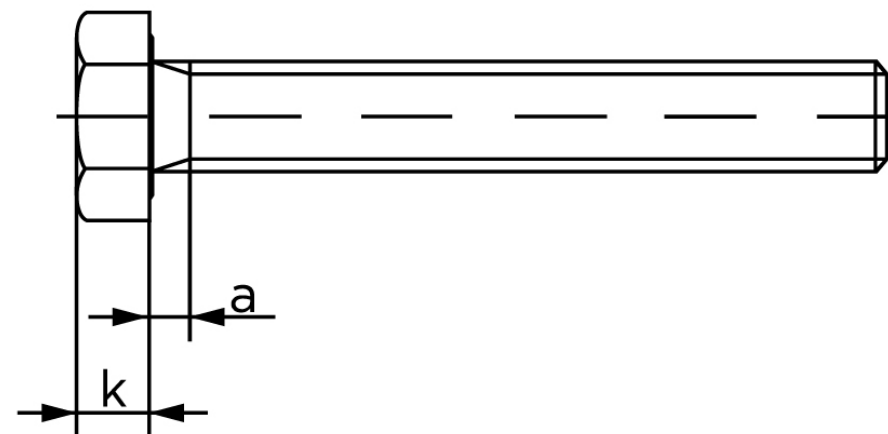

Sætskrue ISO 4017 Rustfri A2-(70*) M16x14

SKU: 040179200160140

GTIN:

Norm	ISO 4017
Dimensions	16
S _{ISO/DIN}	24
k	10
a ^{max.}	6
Mere info om ISO 4017	ISO 4017

Bemærk disse data er vejledende, og informationerne skal anses som vejledende, Bolte.dk stiller ingen garanti eller kan stilles til ansvar for overstående datatabel. Er du i tvivl så kontakt os på 75154999.