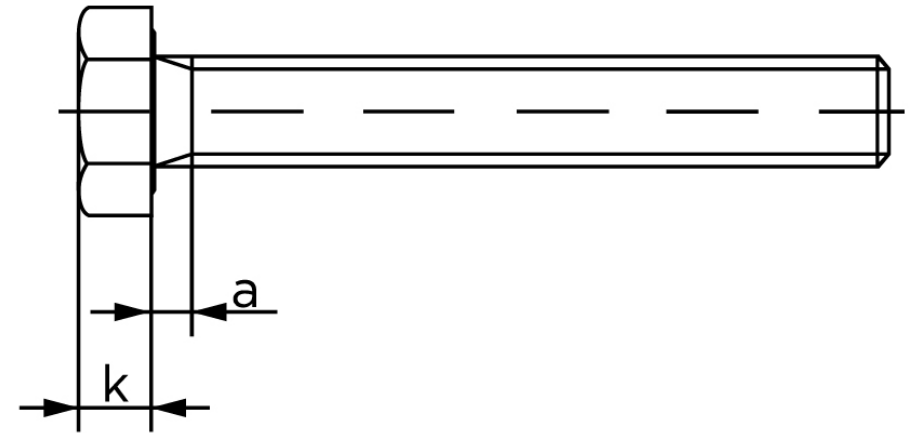

Sætskrue ISO 4017 Ubehandlet Stål Kl. 10.9 (25 Stk)

SKU: 040171000160150

GTIN:

Norm	ISO 4017
Dimensions	16
S _{ISO/DIN}	24
k	10
a ^{max.}	6
Mere info om ISO 4017	ISO 4017

Bemærk disse data er vejledende, og informationerne skal anses som vejledende, Bolte.dk stiller ingen garanti eller kan stilles til ansvar for overstående datatabel. Er du i tvivl så kontakt os på 75154999.