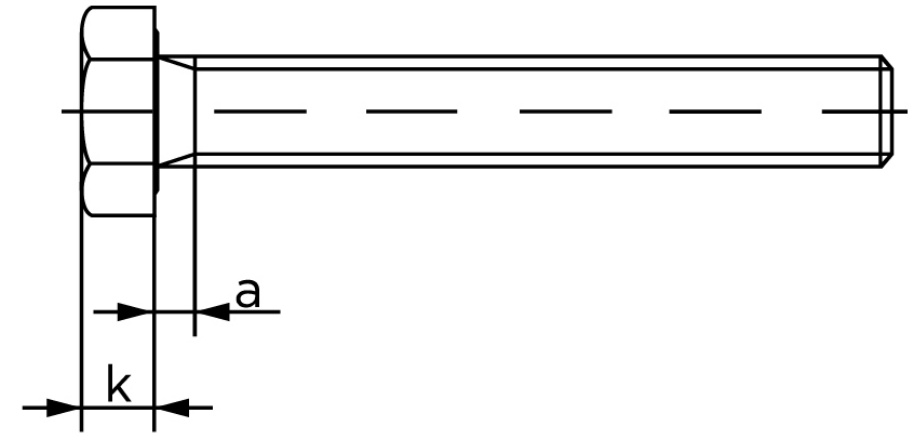

SB Sætskrue (CE) ISO 4017 Varmforzinket S Inkl. ISO-4032 Møtrik iht EN 15048 M16x15

SKU: 040178270160150

GTIN:

Norm	ISO 4017
Dimensions	16
S _{ISO/DIN}	24
k	10
a ^{max.}	6
Mere info om ISO 4017	ISO 4017

Bemærk disse data er vejledende, og informationerne skal anses som vejledende, Bolte.dk stiller ingen garanti eller kan stilles til ansvar for overstående datatabel. Er du i tvivl så kontakt os på 75154999.