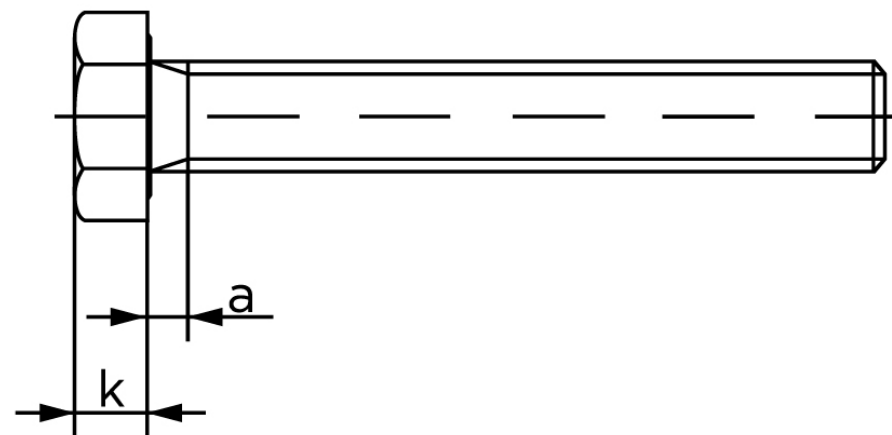

Sætskrue ISO 4017 Rustfri-Syrefast A4-(70°) (1 Stk)

SKU: 040179400160150

GTIN:

Norm	ISO 4017
Dimensions	16
SISO/DIN	24
k	10
a ^{max.}	6
Mere info om ISO 4017	ISO 4017

Bemærk disse data er vejledende, og informationerne skal anses som vejledende, Bolte.dk stiller ingen garanti eller kan stilles til ansvar for overstående datatabel. Er du i tvivl så kontakt os på 75154999.