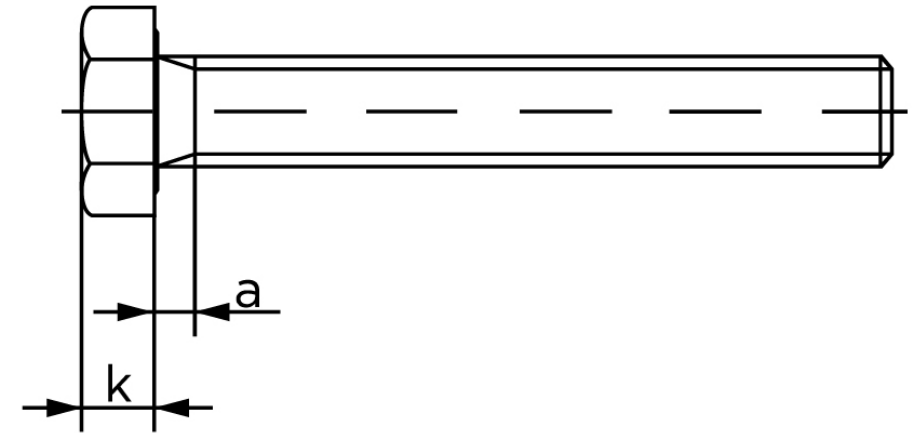

SB Sætskrue (CE) ISO 4017 Varmforzinket S
Inkl. ISO-4032 Møtrik iht EN 15048 M16x16

SKU: 040178270160160

GTIN:

Norm	ISO 4017
Dimensions	16
SISO/DIN	24
k	10
a^{max.}	6
Mere info om ISO 4017	ISO 4017

Bemærk disse data er vejledende, og informationerne skal anses som vejledende, Bolte.dk stiller ingen garanti eller kan stilles til ansvar for overstående datatabel. Er du i tvivl så kontakt os på 75154999.

Vil du vide mere om dette produkt
Forespørg pris her