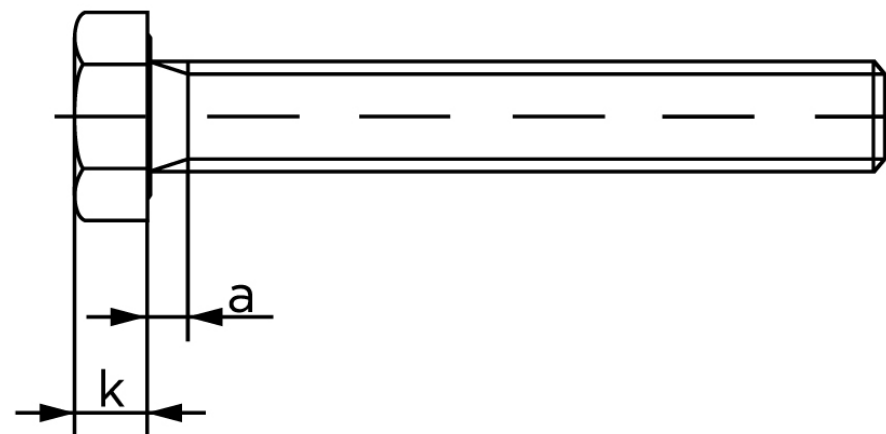

Sætskrue ISO 4017 Rustfri A2-(70*) M16x17

SKU: 040179200160170

GTIN:

Norm	ISO 4017
Dimensions	16
S _{ISO/DIN}	24
k	10
a ^{max.}	6
Mere info om ISO 4017	ISO 4017

Bemærk disse data er vejledende, og informationerne skal anses som vejledende, Bolte.dk stiller ingen garanti eller kan stilles til ansvar for overstående datatabel. Er du i tvivl så kontakt os på 75154999.