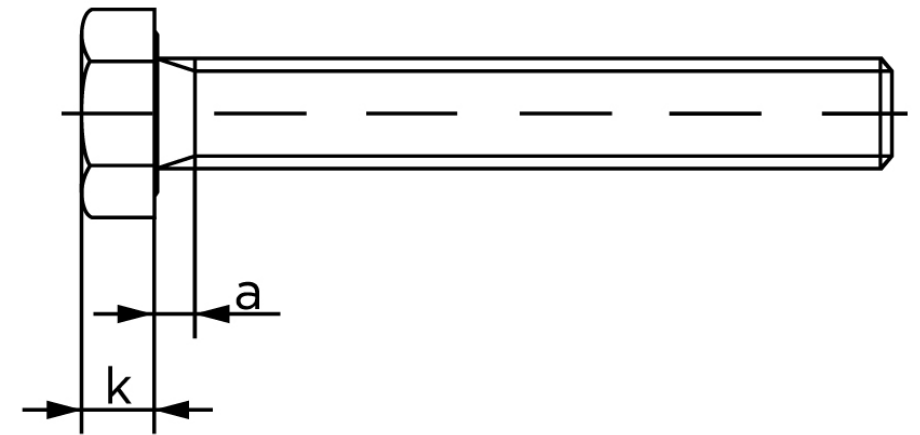

## Sætskrue ISO 4017 Rustfri-Syrefast A4-(70°) (1 Stk)

SKU: 040179400160170

GTIN:

Norm	ISO 4017
Dimensions	16
SISO/DIN	24
k	10
a <sup>max.</sup>	6
Mere info om ISO 4017	<b>ISO 4017</b>

Bemærk disse data er vejledende, og informationerne skal anses som vejledende, Bolte.dk stiller ingen garanti eller kan stilles til ansvar for overstående datatabel. Er du i tvivl så kontakt os på 75154999.