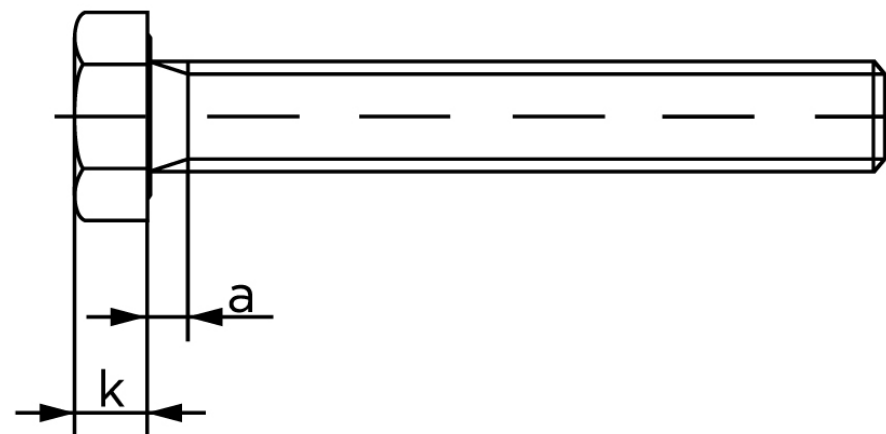

Sætskrue ISO 4017 Rustfri A2-(70*) M16x20

SKU: 040179200160020

GTIN:

Norm	ISO 4017
Dimensions	16
S _{ISO/DIN}	24
k	10
a ^{max.}	6
Mere info om ISO 4017	ISO 4017

Bemærk disse data er vejledende, og informationerne skal anses som vejledende, Bolte.dk stiller ingen garanti eller kan stilles til ansvar for overstående datatabel. Er du i tvivl så kontakt os på 75154999.