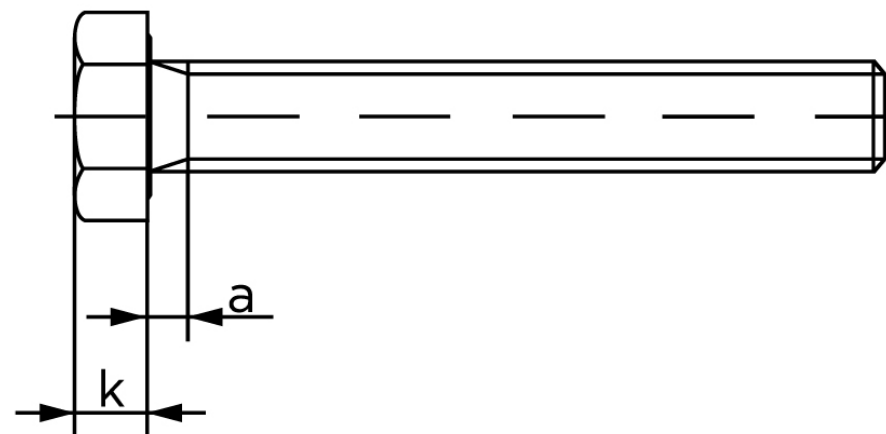

Sætbolt ISO 4017 Stål 10.9 M16x220 Varmf

SKU: 040171200160220

GTIN:

Norm	ISO 4017
Dimensions	16
S _{ISO/DIN}	24
k	10
a ^{max.}	6
Mere info om ISO 4017	ISO 4017

Bemærk disse data er vejledende, og informationerne skal anses som vejledende, Bolte.dk stiller ingen garanti eller kan stilles til ansvar for overstående datatabel. Er du i tvivl så kontakt os på 75154999.