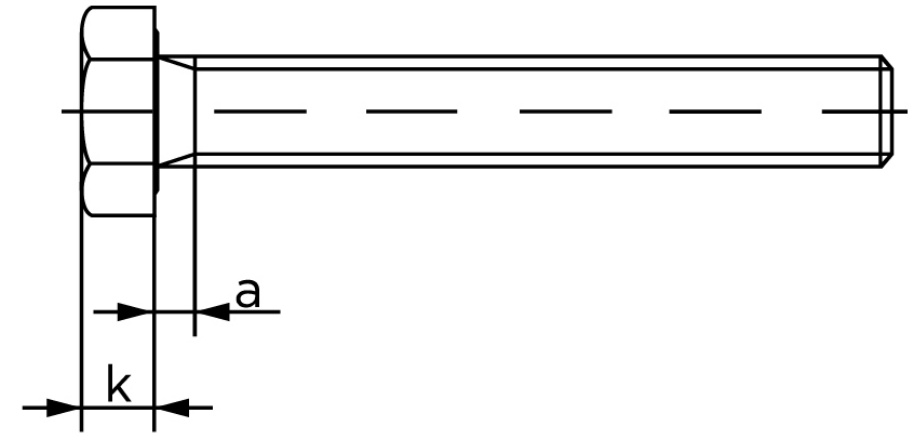

Sætskrue ISO 4017 Elforzinket Stål Kl. 8.8 M Stk)

SKU: 040178100160025

GTIN:

Norm	ISO 4017
Dimensions	16
SISO/DIN	24
k	10
a ^{max.}	6
Mere info om ISO 4017	ISO 4017

Bemærk disse data er vejledende, og informationerne skal anses som vejledende, Bolte.dk stiller ingen garanti eller kan stilles til ansvar for overstående datatabel. Er du i tvivl så kontakt os på 75154999.