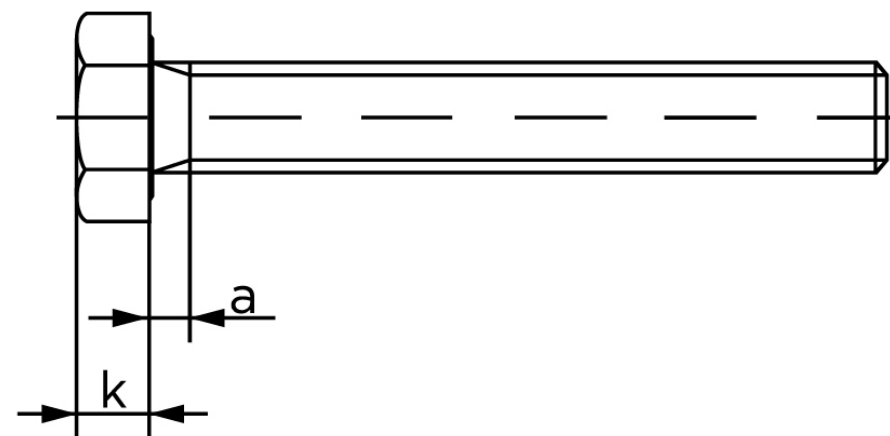

Sætskrue ISO 4017 Ubehandlet Stål Kl. 10.9 (1 Stk)

SKU: 040171000160280

GTIN:

Norm	ISO 4017
Dimensions	16
SISO/DIN	24
k	10
a ^{max.}	6
Mere info om ISO 4017	ISO 4017

Bemærk disse data er vejledende, og informationerne skal anses som vejledende, Bolte.dk stiller ingen garanti eller kan stilles til ansvar for overstående datatabel. Er du i tvivl så kontakt os på 75154999.