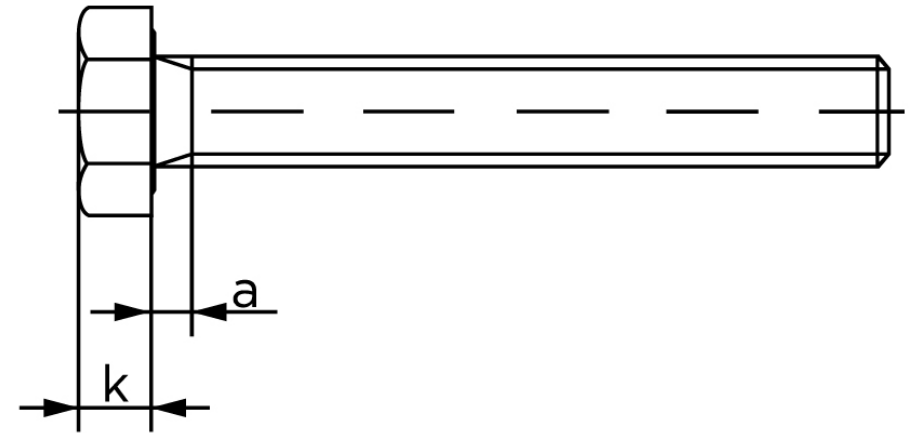

Sætskrue ISO 4017 Ubehandlet Stål Kl. 8.8 M Stk)

SKU: 040178000160300

GTIN:

Norm	ISO 4017
Dimensions	16
SISO/DIN	24
k	10
a ^{max.}	6
Mere info om ISO 4017	ISO 4017

Bemærk disse data er vejledende, og informationerne skal anses som vejledende, Bolte.dk stiller ingen garanti eller kan stilles til ansvar for overstående datatabel. Er du i tvivl så kontakt os på 75154999.