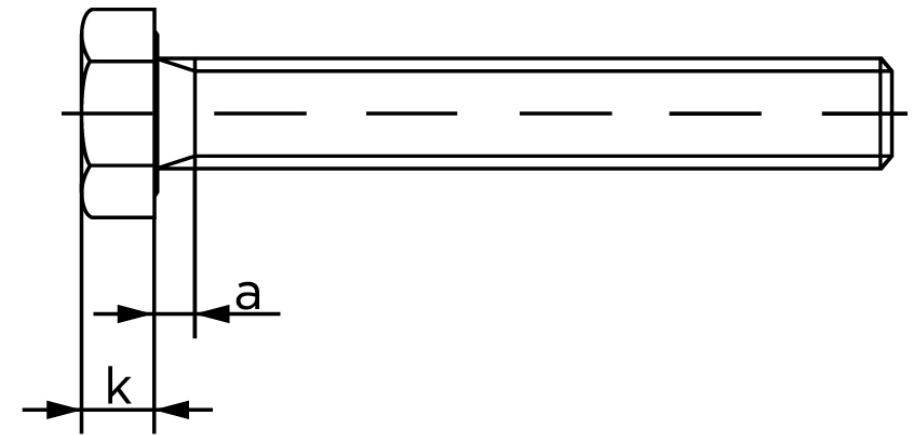

Sætskrue ISO 4017 Elforzinket Stål Kl. 8.8 M Stk)

SKU: 040178100160300

GTIN:

Norm	ISO 4017
Dimensions	16
SISO/DIN	24
k	10
a ^{max.}	6
Mere info om ISO 4017	ISO 4017

Bemærk disse data er vejledende, og informationerne skal anses som vejledende, Bolte.dk stiller ingen garanti eller kan stilles til ansvar for overstående datatabel. Er du i tvivl så kontakt os på 75154999.